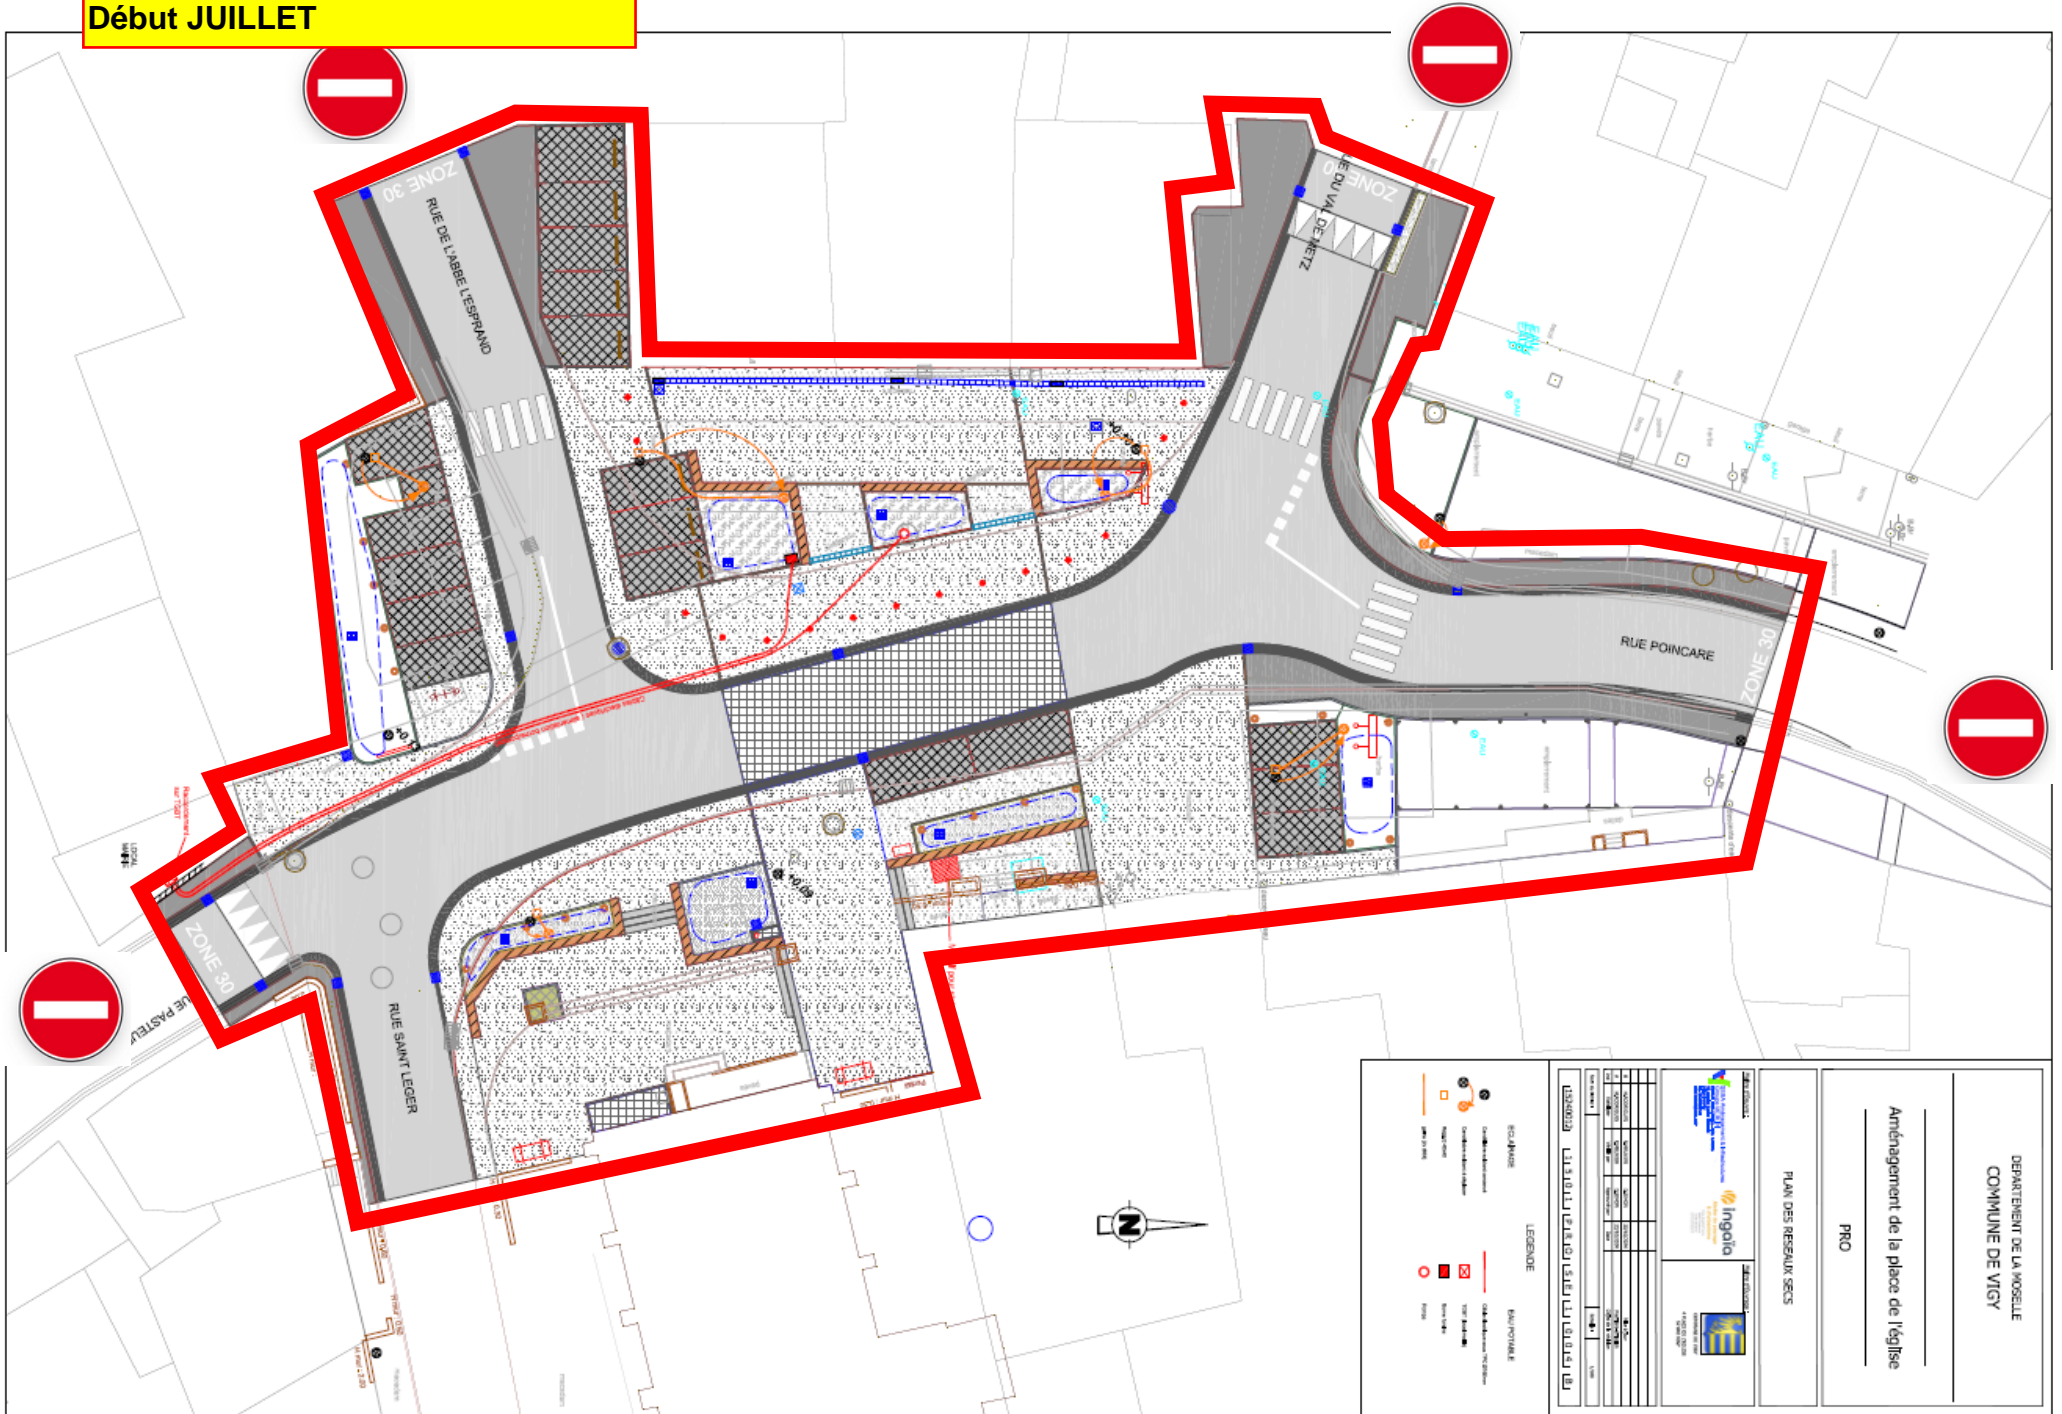

REQUALIFICATION DE LA PLACE DE L'ÉGLISE

PHASAGE DU CHANTIER

PHASE 1 : 7 semaines environ
Début AVRIL à mi-MAI
et Fin JUIN

PHASE 2 : 1 semaine environ
mi-MAI

PHASE 3 : 6 semaines environ
mi-MAI à fin JUIN

PHASE 4 : 1 semaine environ
Début JUILLET

PHASE 5 : Mobilier et divers
Courant JUILLET

PHASE 6 : Plantations
AUTOMNE

PHASE 4 : 1 semaine environ
Début JUILLET

DEPARTEMENT DE LA MOSELLE
 COMMUNE DE VIGY

Aménagement de la place de l'église
 PRO

PLAN DES RESEAUX SECOURS

PROJET	DATE	ETAT	PROJETANT	REALISATEUR
Aménagement de la place de l'église	2024	PRO	Ingolia	Mairie de Vigy

LEGENDE

ECLAIRAGE

- Poste à éclairage
- Poste à éclairage
- Poste à éclairage
- Poste à éclairage